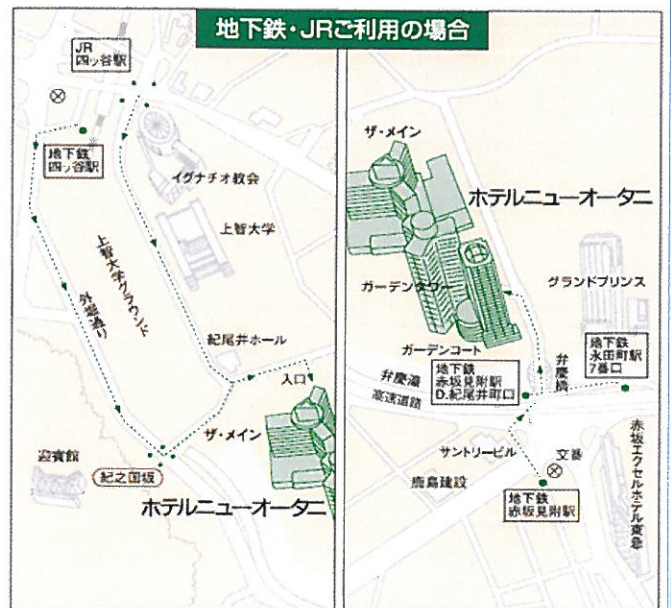

ホテルニューオータニまでの交通アクセス

徒歩で

東京メトロ銀座線	赤坂見附駅	D紀尾井町口	3分
東京メトロ丸の内線	赤坂見附駅	D紀尾井町口	3分
東京メトロ丸の内線	四ツ谷駅	赤坂口	8分
東京メトロ半蔵門線	永田町駅	7番口	3分
東京メトロ南北線	永田町駅	9a番口	8分
東京メトロ南北線	四ツ谷駅	麹町口・赤坂口	8分
東京メトロ有楽町線	麹町駅	麹町口	6分
JR中央線	四ツ谷駅	麹町口・赤坂口	8分
JR総武線	四ツ谷駅	麹町口・赤坂口	8分

お車で

羽田より

40分(高速道路をご利用の際は、霞ヶ関ランプが便利です)

成田空港より

成田空港→首都高速・京葉道路→箱崎インターチェンジ(東京シティエアターミナル)→ニューオータニ